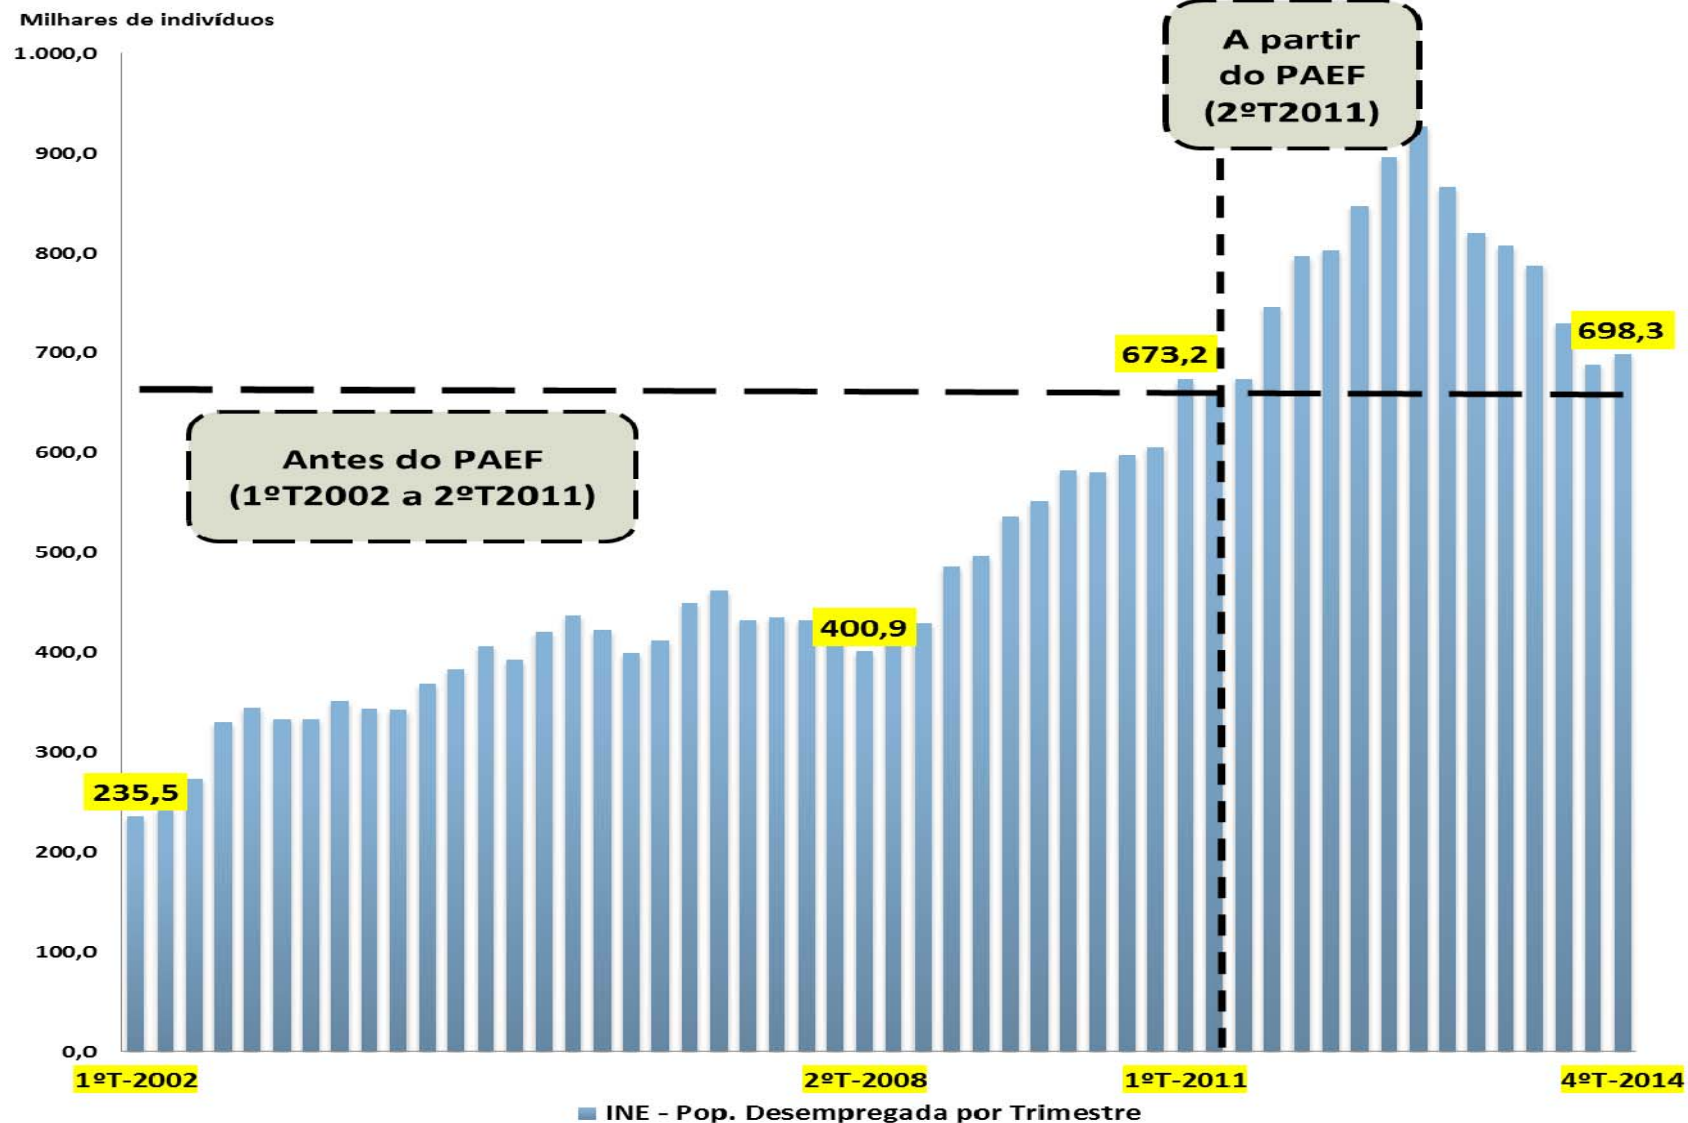

Cerimónia de Lançamento

Portugal 2020 na Região Alentejo

**Secretário de Estado do Emprego
Dr. Octávio Oliveira**

INE - Evolução da Pop. Desempregada (1T2002 a 4T2014)

INE - Taxa de Desemprego Jovem (<25anos) por trimestre entre 2011 e 2014

INE - Jovens NEET (15 a <30 anos) no Continente por Trimestre - 2011 a 2014 (milhares de indivíduos)

INE - Jovens NEET por Habilitação entre 1T2011 e 4T2014, em Portugal (milhares de indivíduos)

Medida Estágios Emprego

71.014

Ano 2014

■ N.º de Abrangidos na Medida Estágios Emprego

Medidas de Apoio à Contratação

56.853

Ano 2014

■ N.º de Abrangidos em Medidas de Apoios à Contratação

INE - META 2020 - Taxa de Emprego da Pop. com idade 20-64 anos - 1T2011 a 4T2014