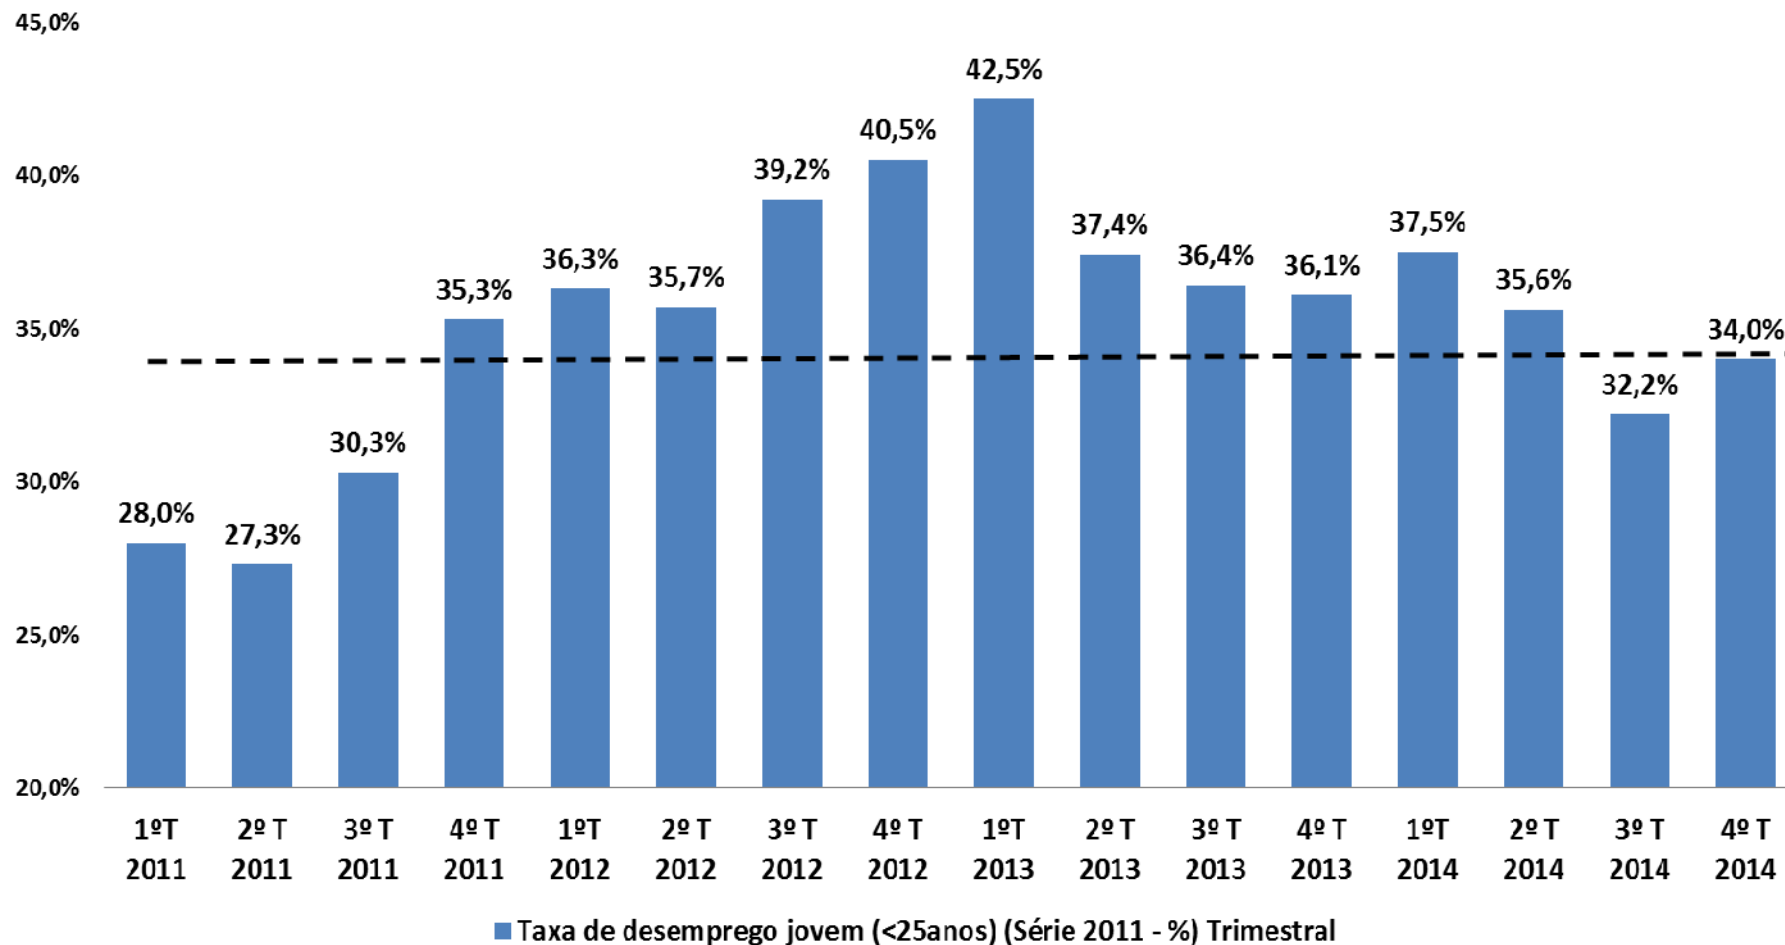

Cerimónia de Lançamento

Portugal 2020 na Região Alentejo

**Secretário de Estado do Emprego
Dr. Octávio Oliveira**

INE - Evolução da Pop. Desempregada (1T2002 a 4T2014)

INE - Taxa de Desemprego Jovem (<25anos) por trimestre entre 2011 e 2014

INE - Jovens NEET (15 a <30 anos) no Continente por Trimestre - 2011 a 2014 (milhares de indivíduos)

INE - Jovens NEET por Habilitação entre 1T2011 e 4T2014, em Portugal (milhares de indivíduos)

Medida Estágios Emprego

71.014

Ano 2014

■ N.º de Abrangidos na Medida Estágios Emprego

Medidas de Apoio à Contratação

56.853

Ano 2014

■ N.º de Abrangidos em Medidas de Apoios à Contratação

INE - META 2020 - Taxa de Emprego da Pop. com idade 20-64 anos - 1T2011 a 4T2014