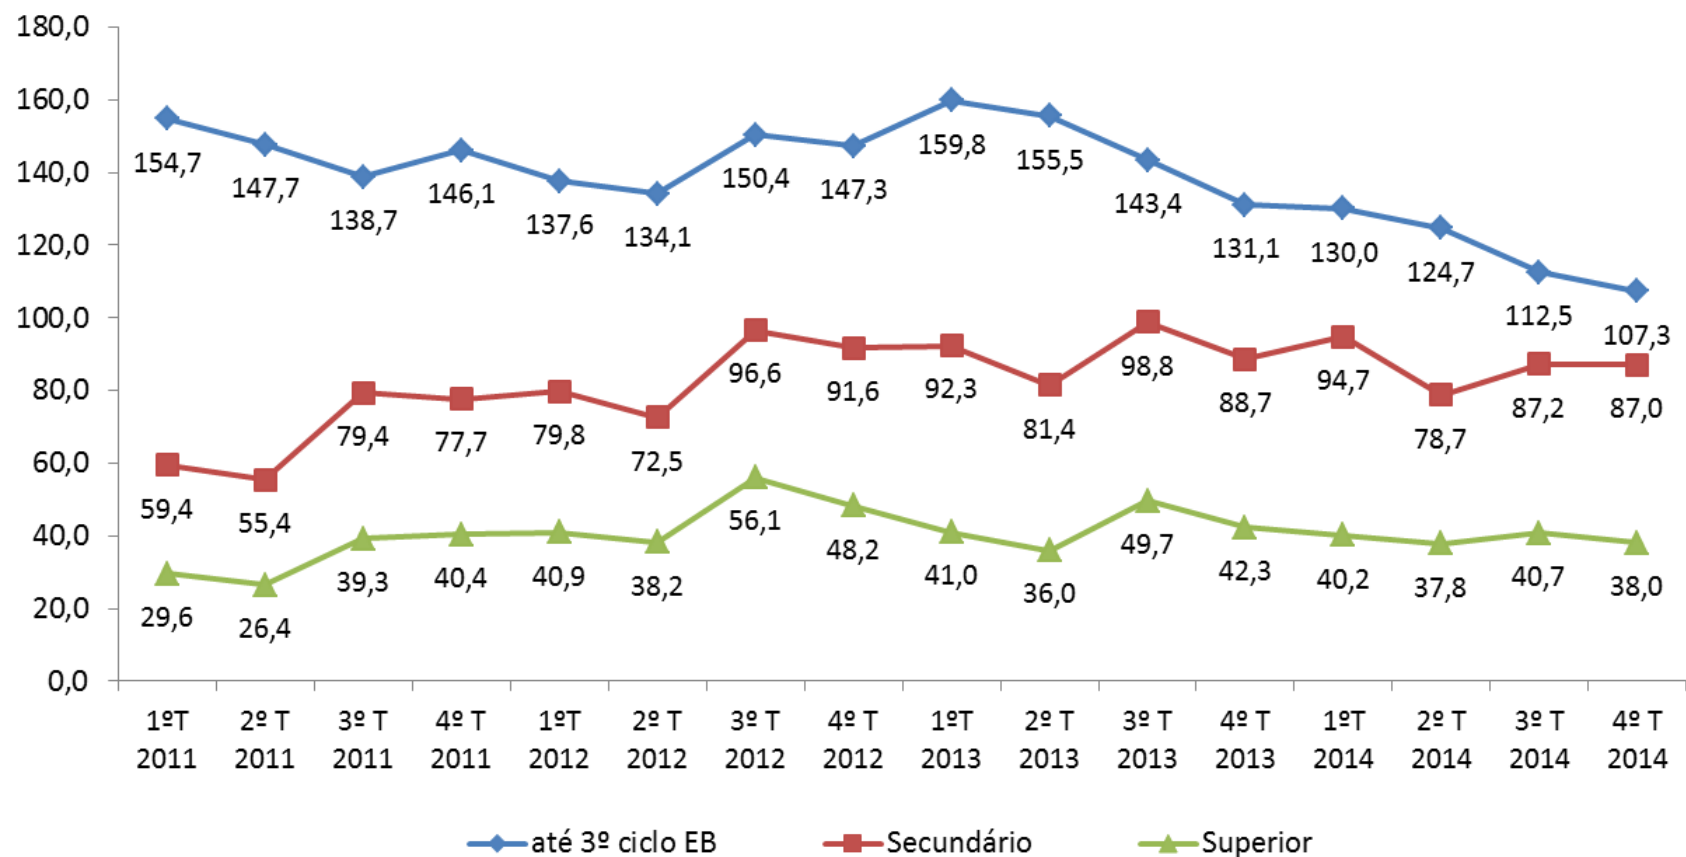

Cerimónia de Lançamento

Portugal 2020 na Região Alentejo

**Secretário de Estado do Emprego
Dr. Octávio Oliveira**

INE - Evolução da Pop. Desempregada (1T2002 a 4T2014)

INE - Taxa de Desemprego Jovem (<25anos) por trimestre entre 2011 e 2014

INE - Jovens NEET (15 a <30 anos) no Continente por Trimestre - 2011 a 2014 (milhares de indivíduos)

INE - Jovens NEET por Habilitação entre 1T2011 e 4T2014, em Portugal (milhares de indivíduos)

Medida Estágios Emprego

71.014

Ano 2014

■ N.º de Abrangidos na Medida Estágios Emprego

Medidas de Apoio à Contratação

56.853

Ano 2014

■ N.º de Abrangidos em Medidas de Apoios à Contratação

INE - META 2020 - Taxa de Emprego da Pop. com idade 20-64 anos - 1T2011 a 4T2014