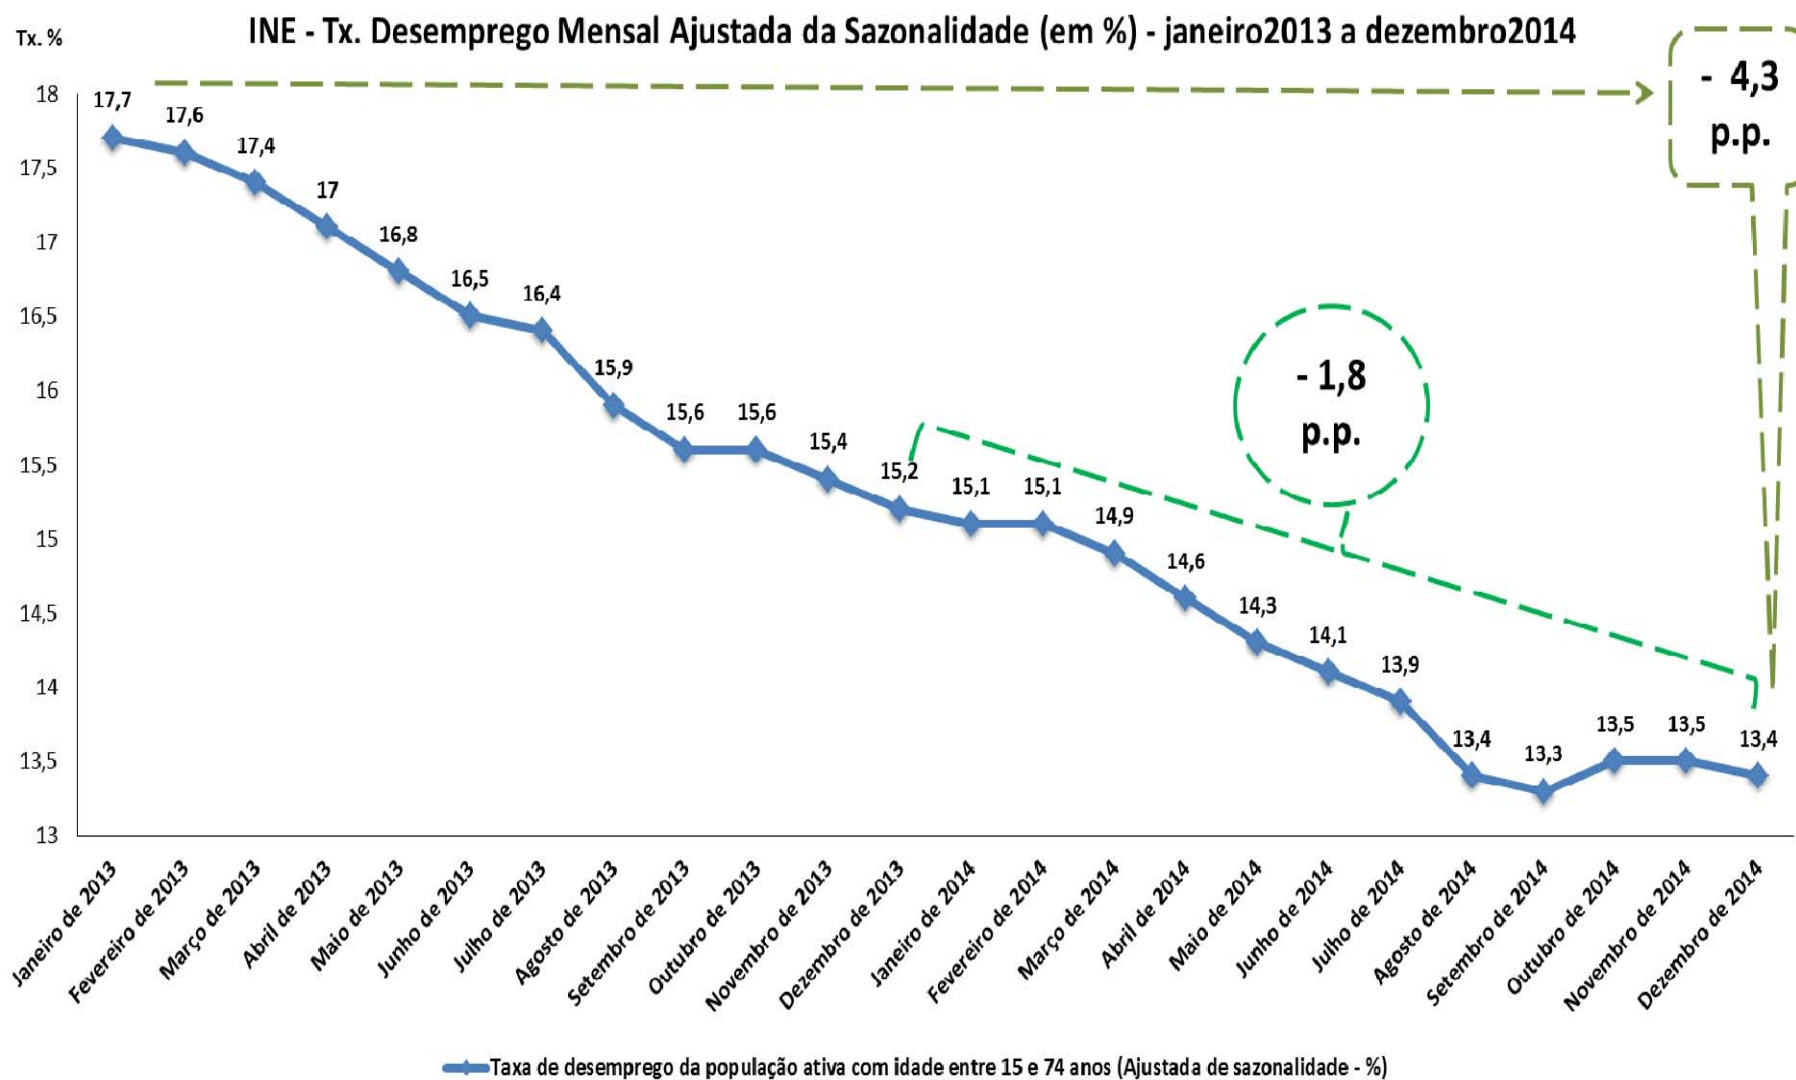

Cerimónia de Lançamento

Portugal 2020 na Região Alentejo

**Secretário de Estado do Emprego
Dr. Octávio Oliveira**

INE - Evolução da Pop. Desempregada (1T2002 a 4T2014)

INE - Taxa de Desemprego Jovem (<25anos) por trimestre entre 2011 e 2014

INE - Jovens NEET (15 a <30 anos) no Continente por Trimestre - 2011 a 2014 (milhares de indivíduos)

INE - Jovens NEET por Habilitação entre 1T2011 e 4T2014, em Portugal (milhares de indivíduos)

Medida Estágios Emprego

71.014

Ano 2014

■ N.º de Abrangidos na Medida Estágios Emprego

Medidas de Apoio à Contratação

56.853

Ano 2014

■ N.º de Abrangidos em Medidas de Apoios à Contratação

INE - META 2020 - Taxa de Emprego da Pop. com idade 20-64 anos - 1T2011 a 4T2014