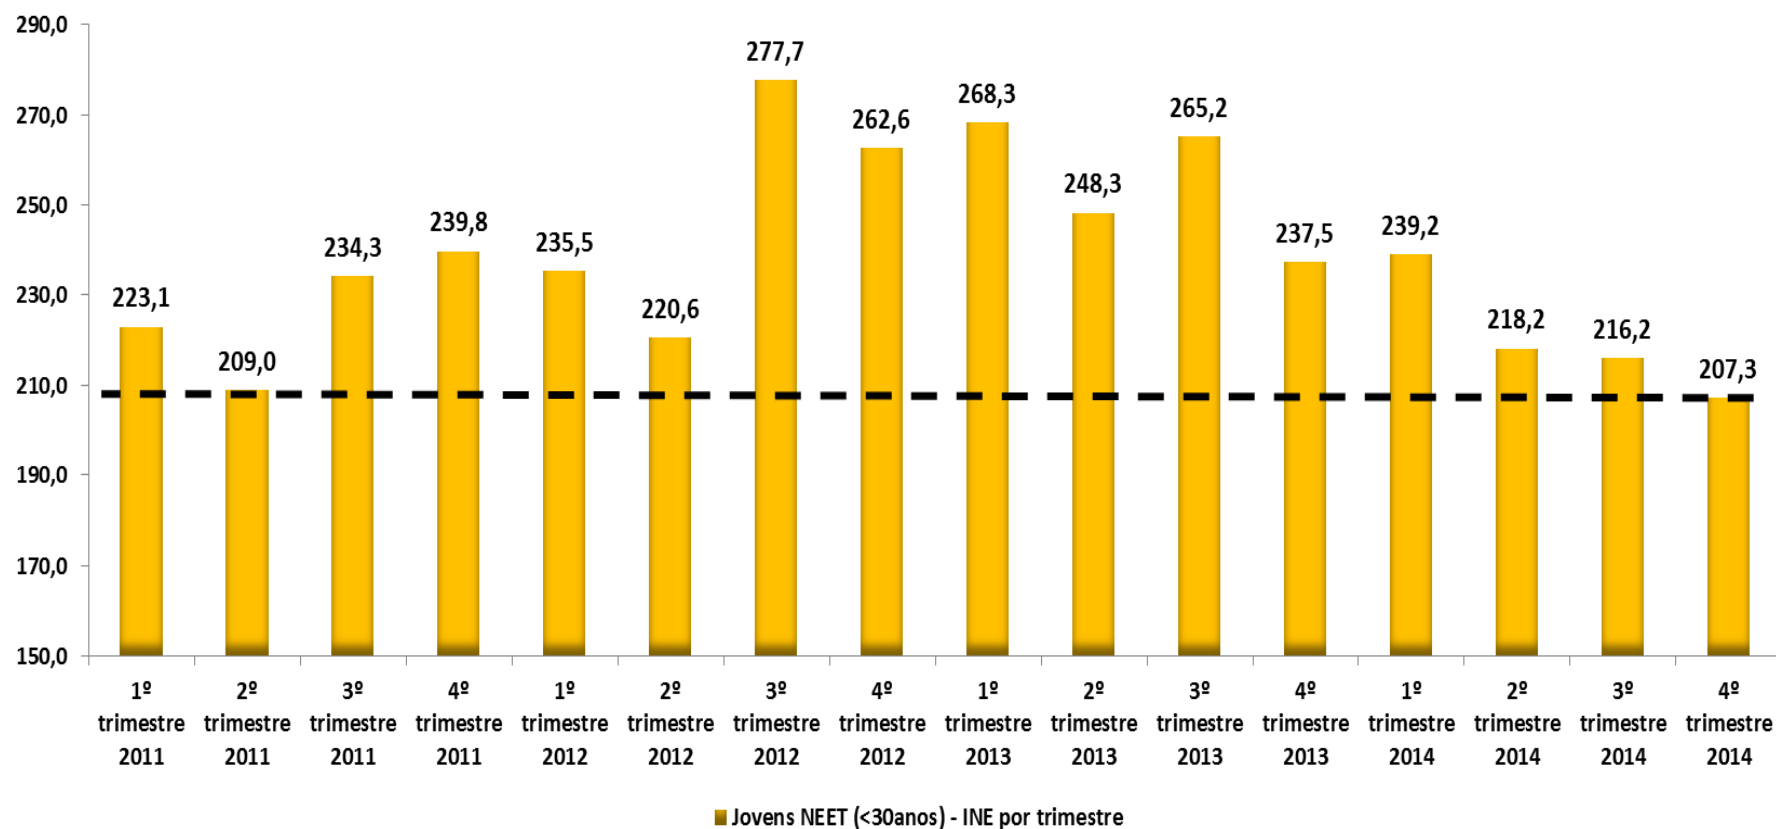

Cerimónia de Lançamento

Portugal 2020 na Região Alentejo

**Secretário de Estado do Emprego
Dr. Octávio Oliveira**

INE - Evolução da Pop. Desempregada (1T2002 a 4T2014)

INE - Taxa de Desemprego Jovem (<25anos) por trimestre entre 2011 e 2014

INE - Jovens NEET (15 a <30 anos) no Continente por Trimestre - 2011 a 2014 (milhares de indivíduos)

INE - Jovens NEET por Habilitação entre 1T2011 e 4T2014, em Portugal (milhares de indivíduos)

Medida Estágios Emprego

71.014

Ano 2014

■ N.º de Abrangidos na Medida Estágios Emprego

Medidas de Apoio à Contratação

56.853

Ano 2014

■ N.º de Abrangidos em Medidas de Apoios à Contratação

INE - META 2020 - Taxa de Emprego da Pop. com idade 20-64 anos - 1T2011 a 4T2014