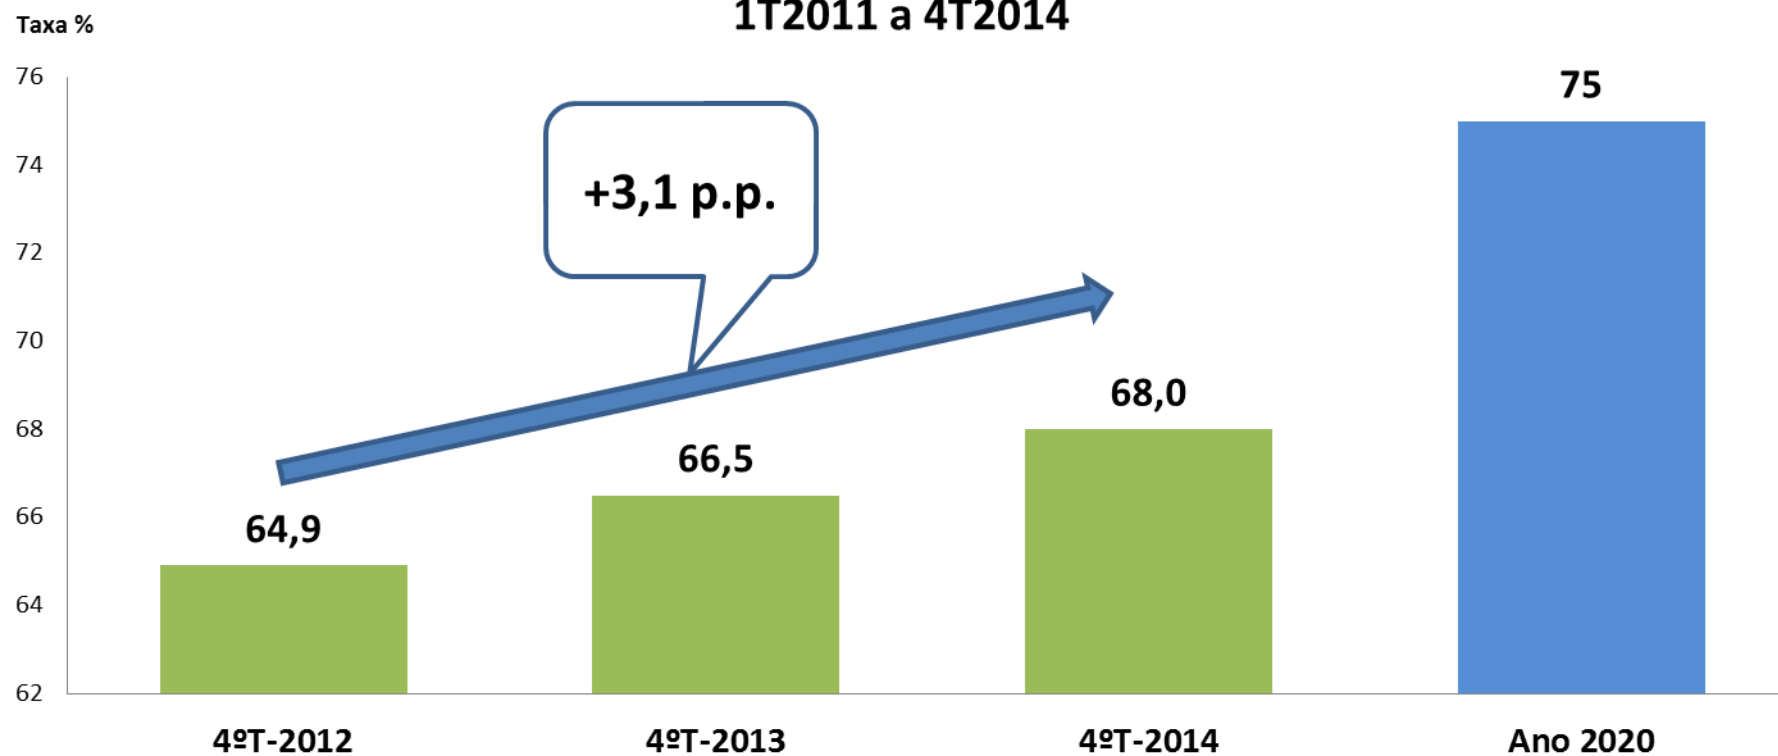

INE - Jovens NEET (15 a <30 anos) no Continente por Trimestre - 2011 a 2014 (milhares de indivíduos)

INE - Jovens NEET por Habilitação entre 1T2011 e 4T2014, em Portugal (milhares de indivíduos)

Medida Estágios Emprego

71.014

Ano 2014

■ N.º de Abrangidos na Medida Estágios Emprego

Medidas de Apoio à Contratação

56.853

Ano 2014

■ N.º de Abrangidos em Medidas de Apoios à Contratação

INE - META 2020 - Taxa de Emprego da Pop. com idade 20-64 anos - 1T2011 a 4T2014